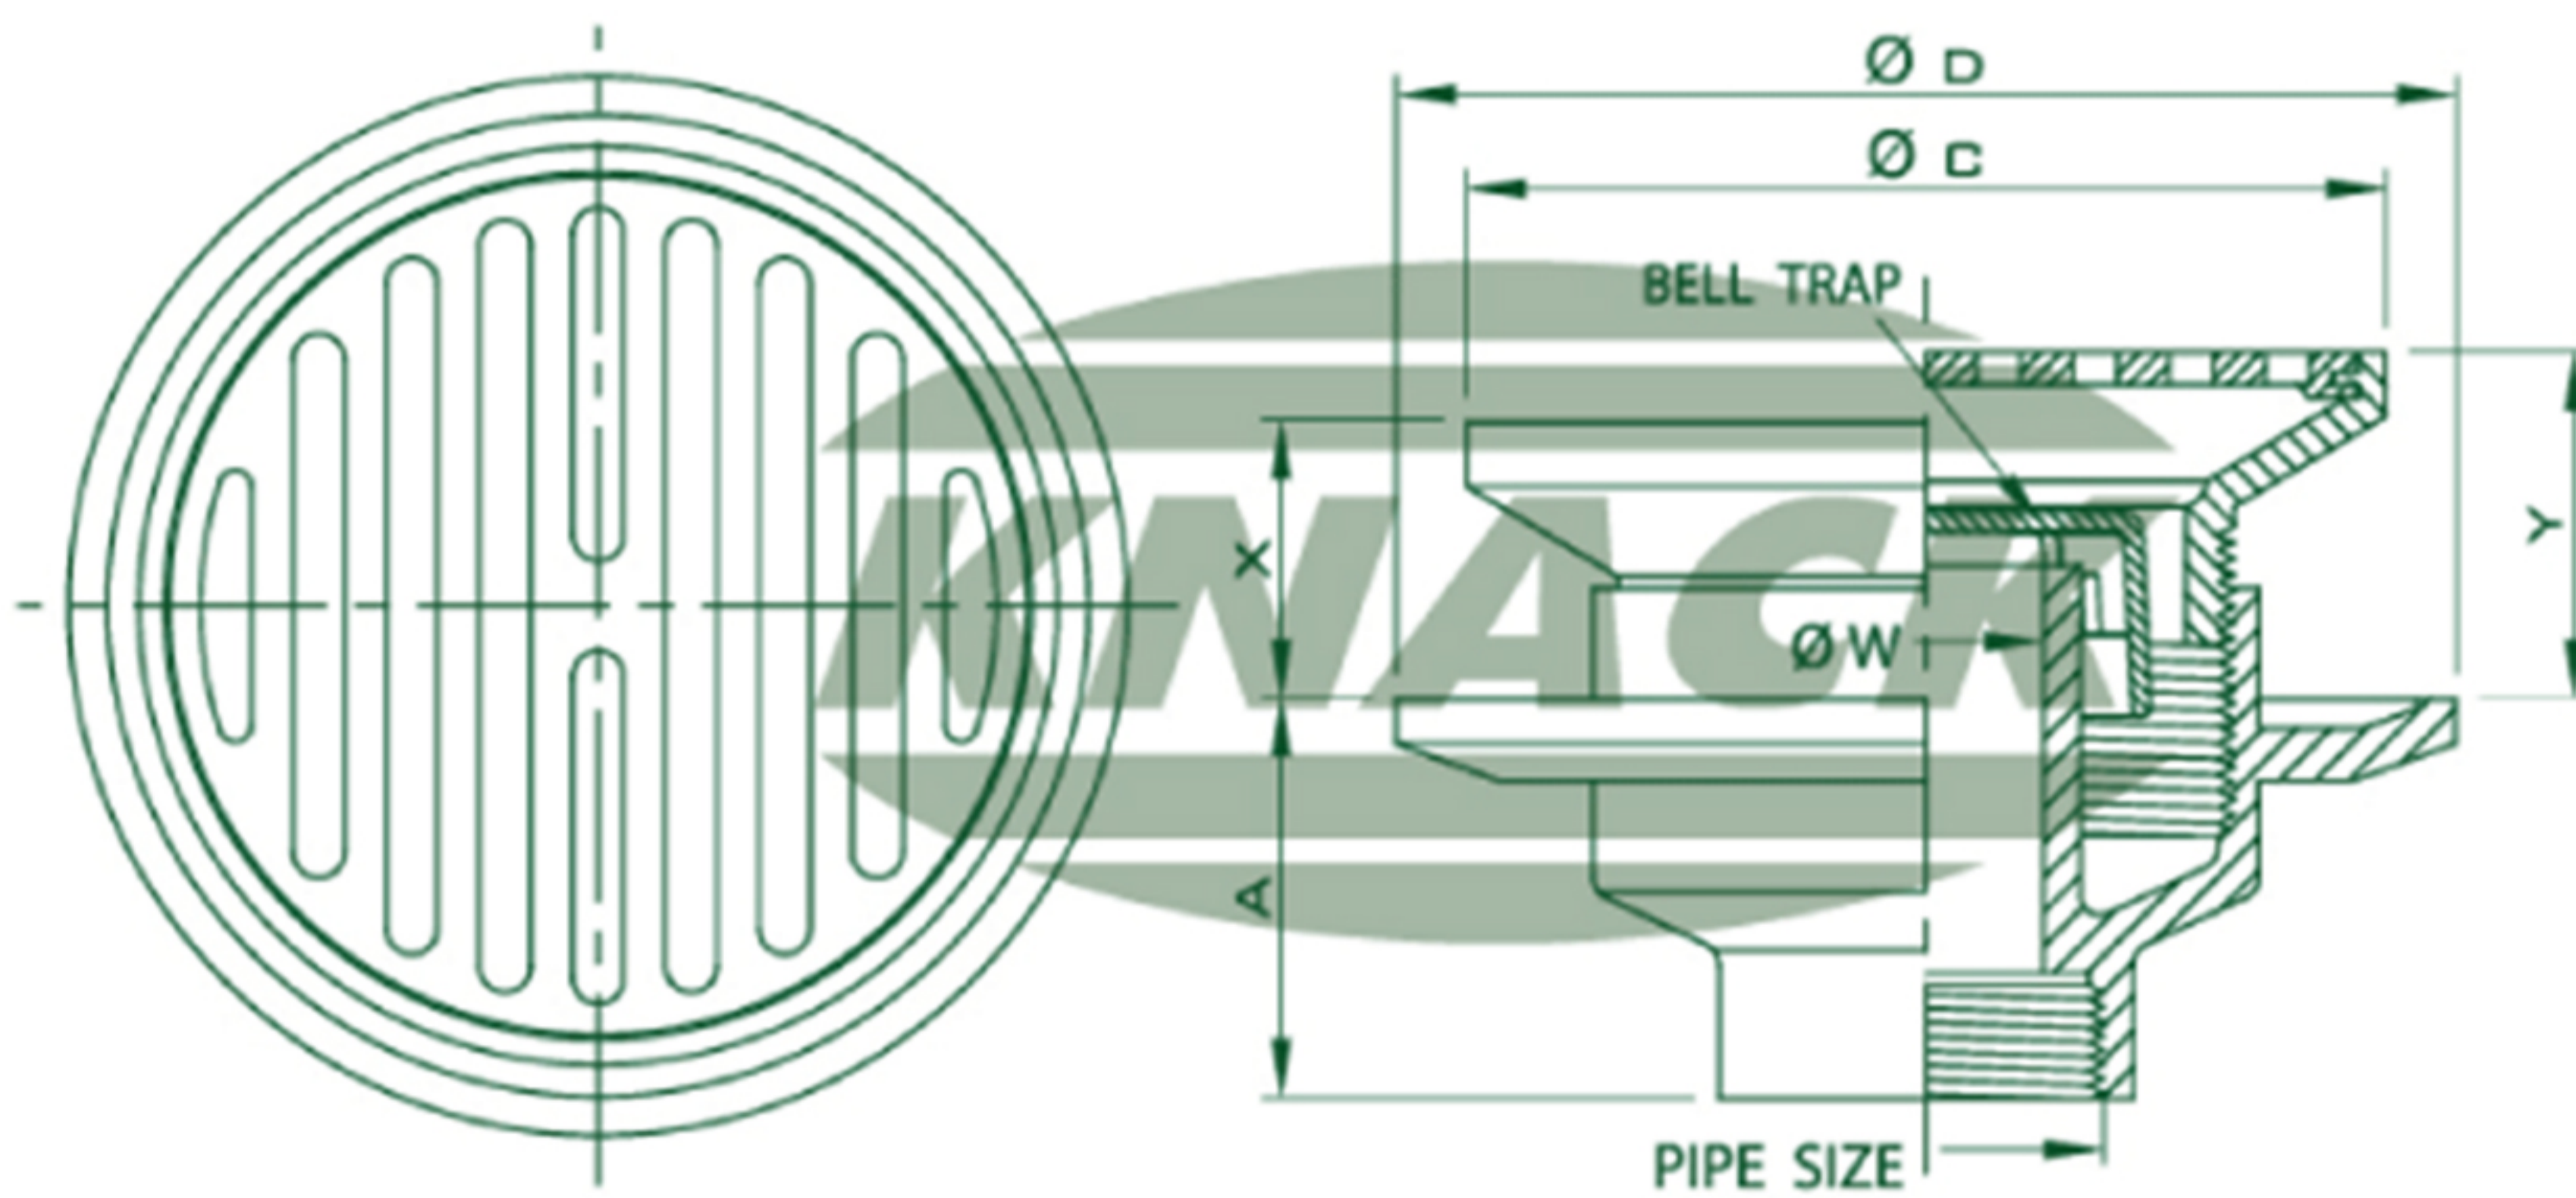

FLOOR DRAIN

Floor Drain Model 224 B

ชุดระบายน้ำพื้นปรับระดับด้วยเกลียว

- ตะแกรงระบายน้ำทิ้งทรงกลม (ทองเหลืองชุบโครเมียม)
- เขี้ยวล็อก
- ขวานเหล็กหล่อมีปีกกันซึม
- มีถ้วยครอบกันกลิ่น
- สำหรับท่อ ขนาด 2", 2 1/2", 3"

FLOOR DRAIN
DIMENSION IN MM.

FLOOR DRAIN
MODEL : 224 B

ADJUSTABLE STRAINER

Pipe Size Inch	A	C	D	W	Adjustment		Free Area (mm. ²)
					X	Y	
2	58	121	132	37	32	48	3500
2 1/2	58	121	132	37	32	48	3500
3	58	121	132	37	32	48	3500
4	71	158	178	59	35	63	5000